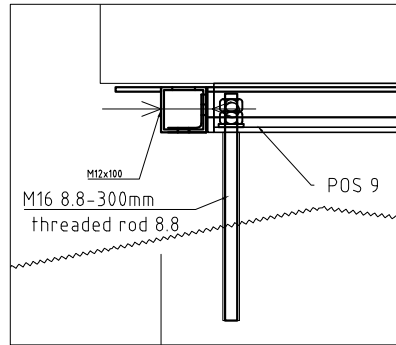

# DETAILS

M12 x 100	12	Inkl 2mut. og 1 skive / bolt	Helgjenga
M16 x 300 threaded rod	6	Inkl 2mut. og 2 skive / bolt	
25 Ramme for ODU	1	Sveisa	GR 120 12
9 Braket for feste ramme	3	100xx65x7	GR 120 10
Pos	Gjenst. /matr.	Stål	Ant
			Dim. / Type
			Merknader