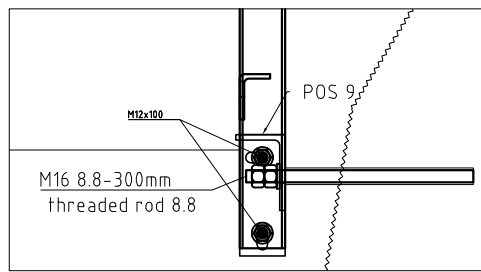

# DETAILS

M12 x 100	12	Inkl 2mut. og 1 skive / bolt	Helgjenga
M16 x 300 threaded rod	6	Inkl 2mut. og 2 skive / bolt	
25 Ramme for ODU	1	Sveisa	GR 120 12
9 Braket for feste ramme	3	100xx65x7	GR 120 10
Pos	Gjenst. /matr.	Stål	Ant
			Dim. / Type
			Merknader