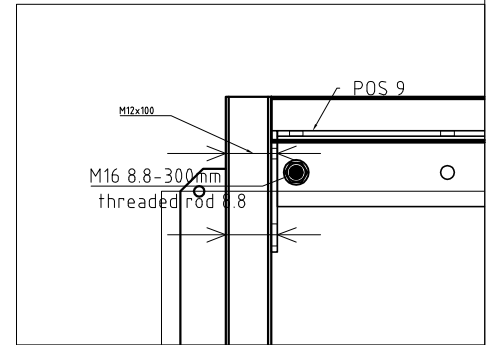

# DETAILS

M12 x 100	12	Inkl 2mut. og 1 skive / bolt	Helgjenga
M16 x 300 threaded rod	6	Inkl 2mut. og 2 skive / bolt	
25 Ramme for ODU	1	Sveisa	GR 120 12
9 Braket for feste ramme	3	100xx65x7	GR 120 10
Pos	Gjenst. /matr.	Stål	Ant
			Dim. / Type
			Merknader