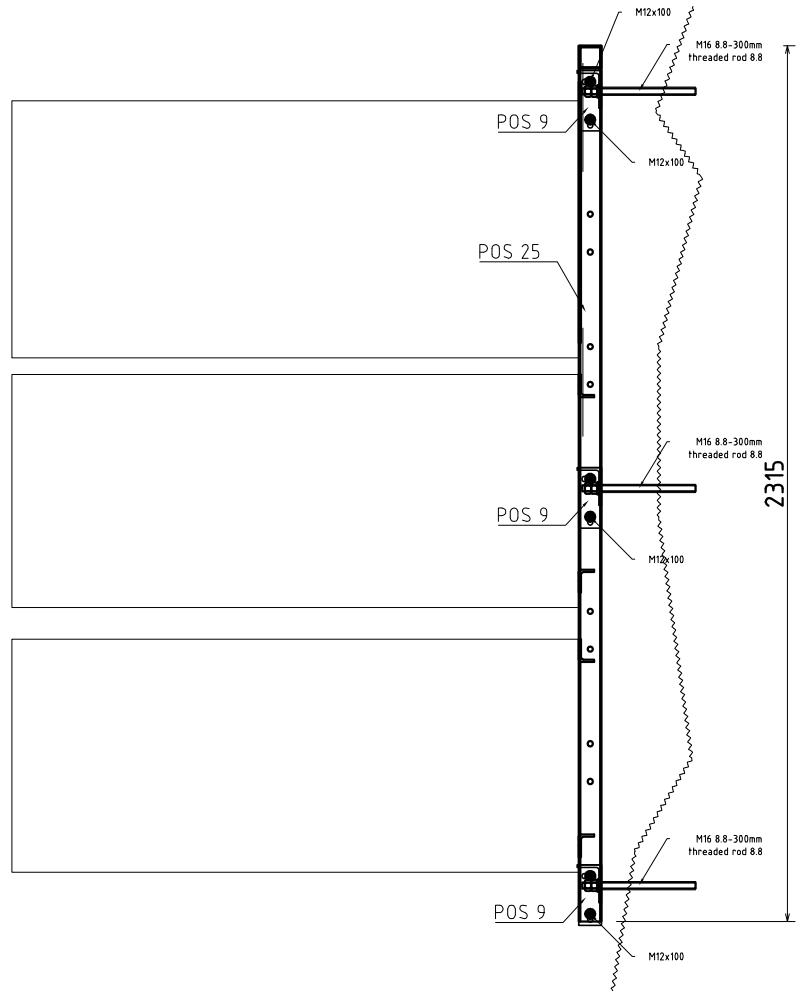

# DETAILS

M12 x 100	12	Inkl 2mut. og 1 skive / bolt	Helgjenga
M16 x 300 threaded rod	6	Inkl 2mut. og 2 skive / bolt	
25 Ramme for ODU	1	Sveisa	GR 120 12
9 Braket for feste ramme	3	100xx65x7	GR 120 10
Pos	Gjenst. /matr.	Stål	Ant
			Dim. / Type
			Merknader