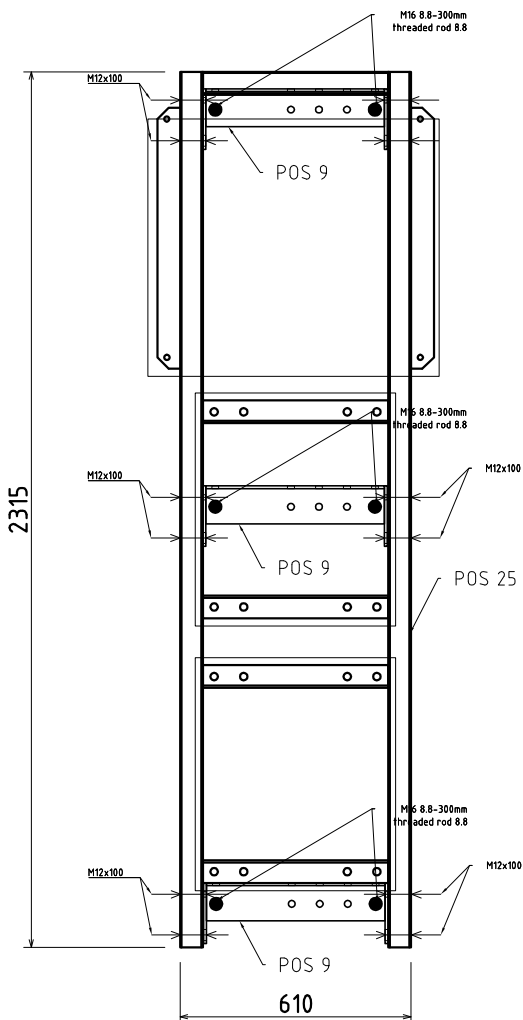

# DETAILS

M12 x 100	12	Inkl 2mut. og 1 skive / bolt	Helgjenga
M16 x 300 threaded rod	6	Inkl 2mut. og 2 skive / bolt	
25 Ramme for ODU	1	Sveisa	GR 120 12
9 Braket for feste ramme	3	100xx65x7	GR 120 10
Pos	Gjenst. /matr.	Stål	Ant
			Dim. / Type
			Merknader