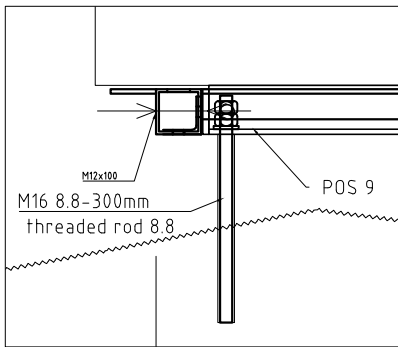

DETAILS

	M12 x 100	8	Inkl 2mut. og 1 skive / bolt	Helgjenga
	M16 x 300 threaded rod	4	Inkl 2mut. og 2 skive / bolt	
26	Ramme for ODU	1	Sveisa	GR 120 12
9	Braket for feste ramme	3	100xx65x7	GR 120 10
Pos	Gjenst. /matr.	Stål	Ant	Dim. / Type
				Merknader