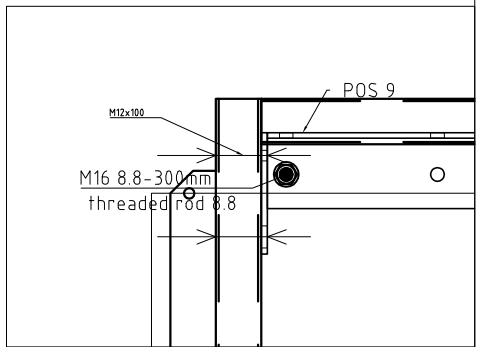

DETAILS

	M12 x 100	8	Inkl 2mut. og 1 skive / bolt	Helgjenga
	M16 x 300 threaded rod	4	Inkl 2mut. og 2 skive / bolt	
26	Ramme for ODU	1	Sveisa	GR 120 12
9	Braket for feste ramme	3	100xx65x7	GR 120 10
Pos	Gjenst. /matr.	Stål	Ant	Dim. / Type
				Merknader