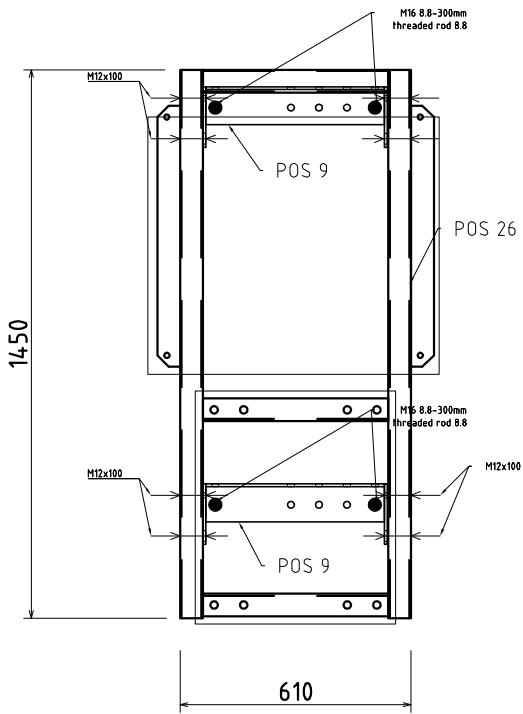

DETAILS

	M12 x 100	8	Inkl 2mut. og 1 skive / bolt	Helgjenga
	M16 x 300 threaded rod	4	Inkl 2mut. og 2 skive / bolt	
26	Ramme for ODU	1	Sveisa	GR 120 12
9	Braket for feste ramme	3	100xx65x7	GR 120 10
Pos	Gjenst. /matr.	Stål	Ant	Dim. / Type
				Merknader