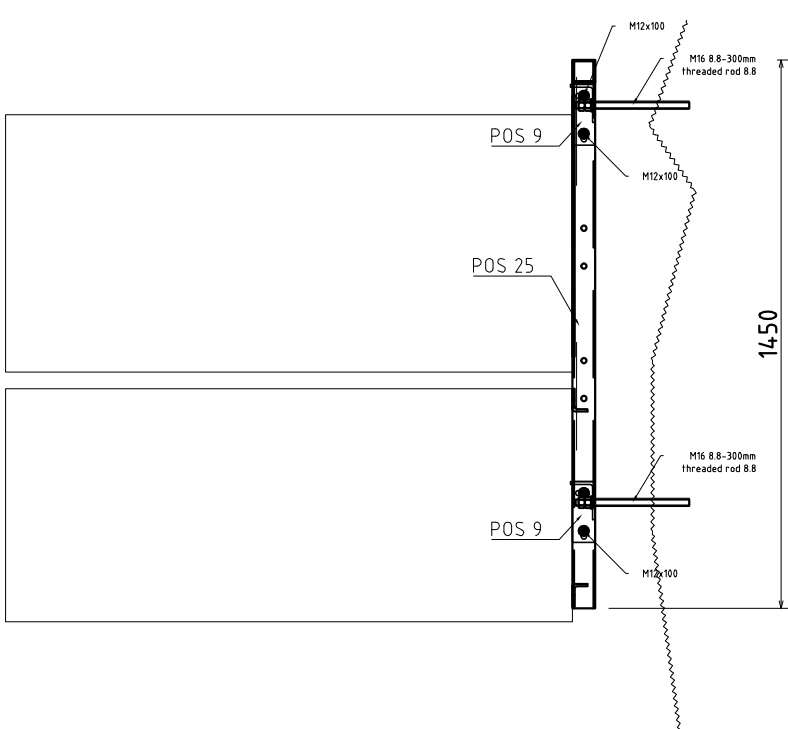

DETAILS

	M12 x 100	8	Inkl 2mut. og 1 skive / bolt	Helgjenga
	M16 x 300 threaded rod	4	Inkl 2mut. og 2 skive / bolt	
26	Ramme for ODU	1	Sveisa	GR 120 12
9	Braket for feste ramme	3	100xx65x7	GR 120 10
Pos	Gjenst. /matr.	Stål	Ant	Dim. / Type
				Merknader